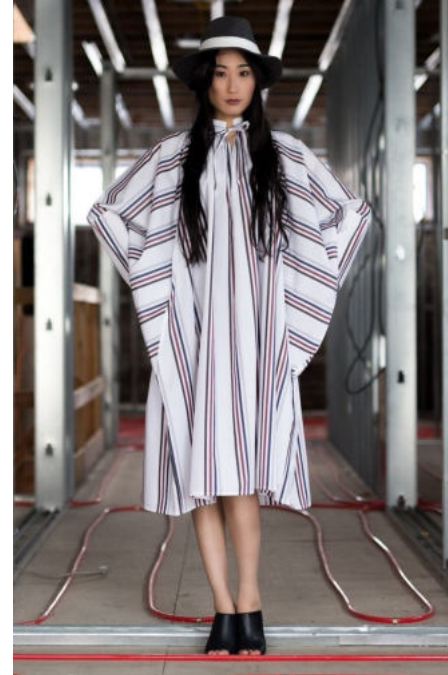

寺地 円

Madoka Terachi

H:171 B:80 W:63 H:92 S:23.5

Earth MODELS

<http://www.earth-models.net>

TEL.(03)-3470-8857 FAX.(03)-6804-2028

2-13-3 Enomoto Bldg.206
KitaAoyama, Minato-ku, Tokyo. 107-0061

Earth MODELS