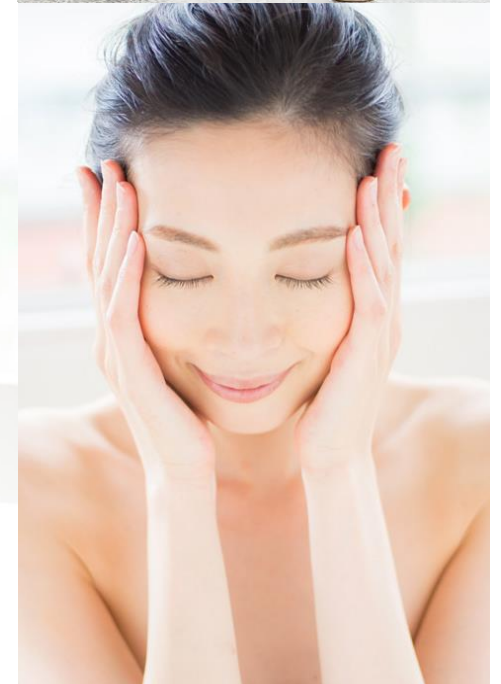

翠

Midori

H:169 B:80 W:60 H:87 S:26.0

Earth MODELS

<http://www.earth-models.net>

TEL:03-3470-8857 FAX:03-6804-2028

2-29-9 Minamiaoyama Reheim Bldg.104
Minamiaoyama, Minato-ku, Tokyo. 107-0062

Earth MODELS