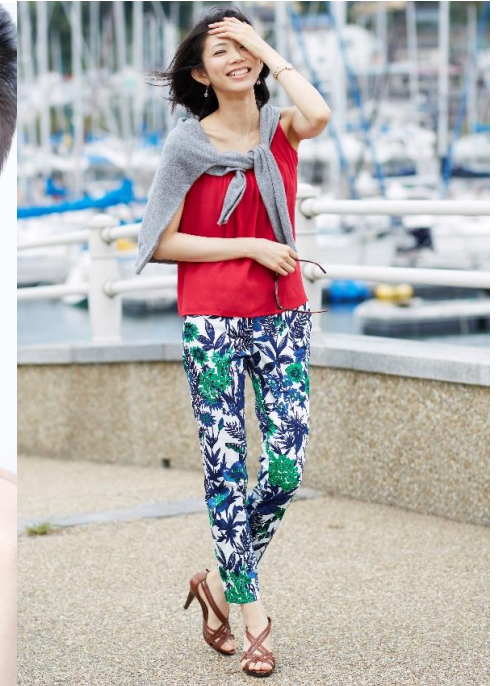

野瀬春沙

Harusa Nose

H:173 B:81 W:60 H:88 S:24.5

Earth MODELS

<http://www.earth-models.net>

TEL:03-3470-8857 FAX:03-6804-2028

2-29-9 Minamiaoyama Reheim Bldg.104
Minamiaoyama, Minato-ku, Tokyo. 107-0062

Earth MODELS